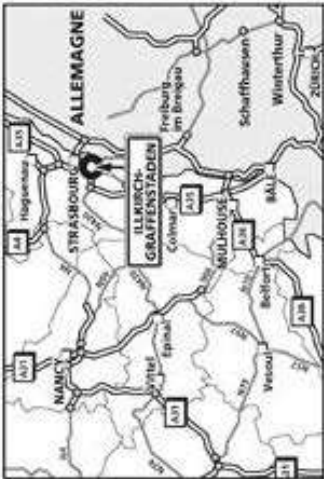

GNFA
 X
 DEPUIS 1975

- **Depuis Paris/Metz : (A)**
 Rejoindre l'A4 en direction de Strasbourg. Poursuivre sur l'A335 vers Mulhouse. Emprunter la sortie 5 Luaces Baszasz. Prendre la Route Alfred Kastler puis emprunter sur la droite la Route de Strasbourg. Continuer tout droit sur la Route de Strasbourg puis prendre le deuxième feu à gauche sur la Rue de l'Industrie (avant le Canal du Rhône au Rhin). Puis voir loupe.
- **Depuis Mulhouse : (B)**
 Rejoindre l'A335 en direction de Colmar/Strasbourg, et emprunter la sortie 5 Luaces Baszasz. Prendre la Route Alfred Kastler puis emprunter sur la droite la Route de Strasbourg. Continuer tout droit sur la Route de Strasbourg puis prendre le deuxième feu à gauche sur la Rue de l'Industrie (avant le Canal du Rhône au Rhin). Puis voir loupe.
- **Depuis Saverne : (C)**
 Rejoindre la N4 puis l'A335 en direction de Strasbourg. Suivre ensuite l'A335 vers Mulhouse. Emprunter la sortie 5 Luaces Baszasz. Prendre la Route Alfred Kastler puis emprunter sur la droite la Route de Strasbourg. Continuer tout droit sur la Route de Strasbourg puis prendre le deuxième feu à gauche sur la Rue de l'Industrie (avant le Canal du Rhône au Rhin). Puis voir loupe.