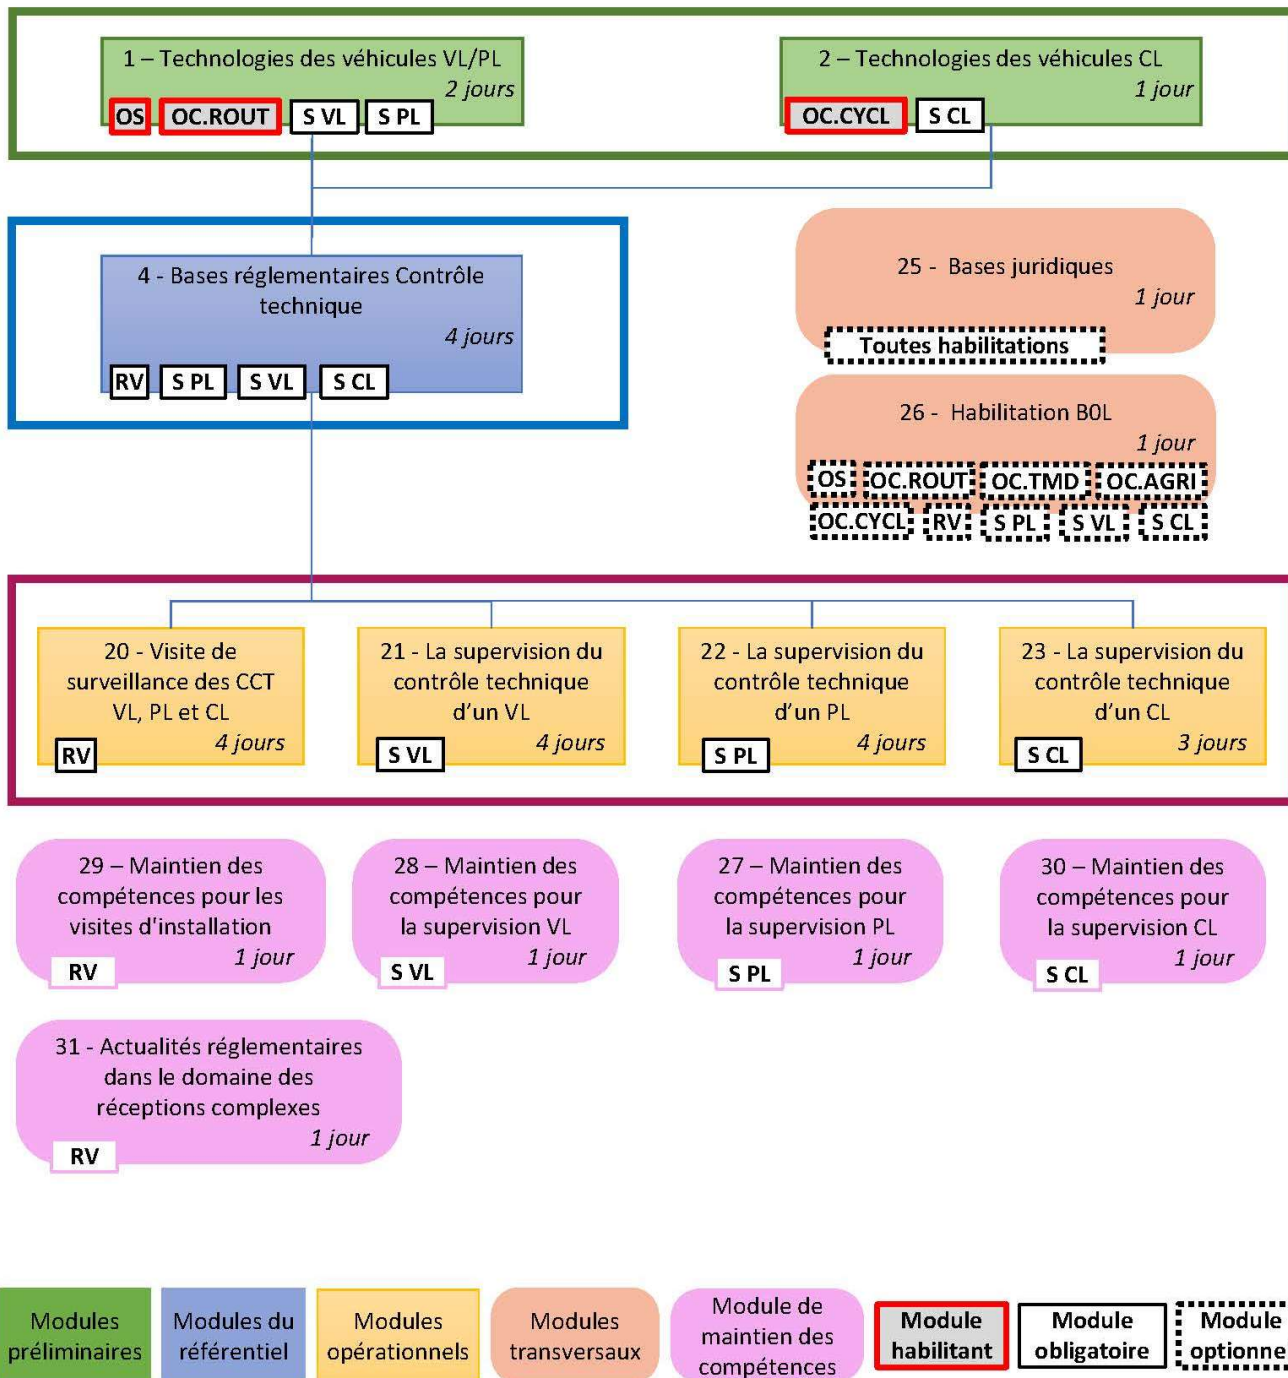

Synoptiques des modules formatifs en fonction des activités et des habilitations

Parcours de formation relatif aux opérations de :
Réceptions (opérations simples et opérations complexes)

Parcours de formation relatif aux opérations de :
Surveillance des centres de contrôle technique VL, PL et CL ainsi que leurs contrôleurs

Parcours de formation relatif aux opérations de :
 Délivrance d'autorisations de mise en circulation de véhicules TCP et TMD

Parcours de formation relatif aux opérations de :
 Surveillance des organismes agréés TMD