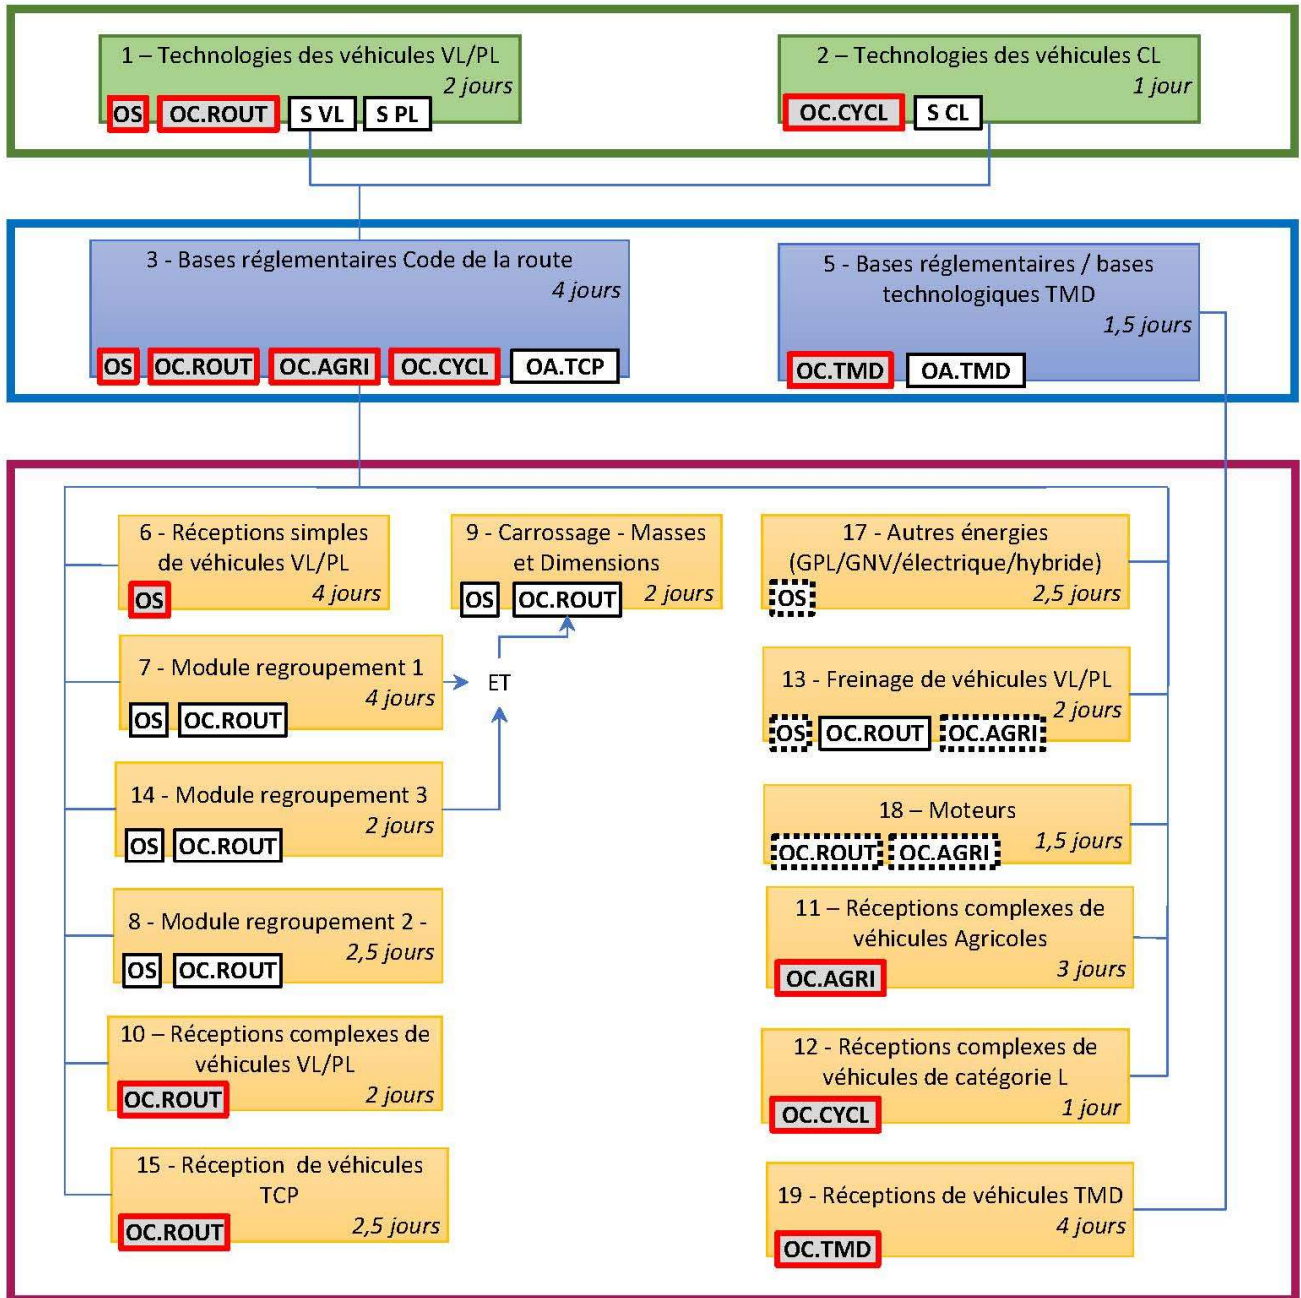

Synoptiques des modules formatifs en fonction des activités et des habilitations

Parcours de formation relatif aux opérations de :
Réceptions (opérations simples et opérations complexes)

Parcours de formation relatif aux opérations de :
Surveillance des centres de contrôle technique VL, PL et CL ainsi que leurs contrôleurs

Parcours de formation relatif aux opérations de :
 Délivrance d'autorisations de mise en circulation de véhicules TCP et TMD

Parcours de formation relatif aux opérations de :
 Surveillance des organismes agréés TMD